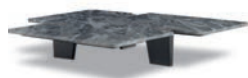

## COMPLEMENTI

- 3 **WINSTON**  
POLTRONA CM 84X80 H78
- 4 **RITTER**  
TAVOLINO CM 86X86 H18,5
- 5 **BRISLEY**  
TAVOLINO CM 36X32 H45 - MOD. B
- 6 **AERON**  
TAVOLINO CM 36X32 H23 - MOD. A
- 7 **AERON**  
TAVOLINO CM 72X62 H23 - MOD. D
- 8 **JACOB**  
TAVOLINO CM 130X120 H22
- 9 **CALDER "BRONZE"**  
SIDE TABLE CM 160X35 H50
- 10 **DIBBETS "FLAG"**  
TAPPETO CM 450X250

# Complementi

**3**  
**WINSTON**  
POLTRONA CM 84X80 H78

**4**  
**RITTER**  
TAVOLINO CM 110X110 H18,5

**5**  
**BRISLEY**  
TAVOLINO CM 36X32 H45 - MOD. B

**6-7**  
**AERON**  
TAVOLINO  
CM 36X32 H23 - MOD. A  
CM 72X62 H23 - MOD. D