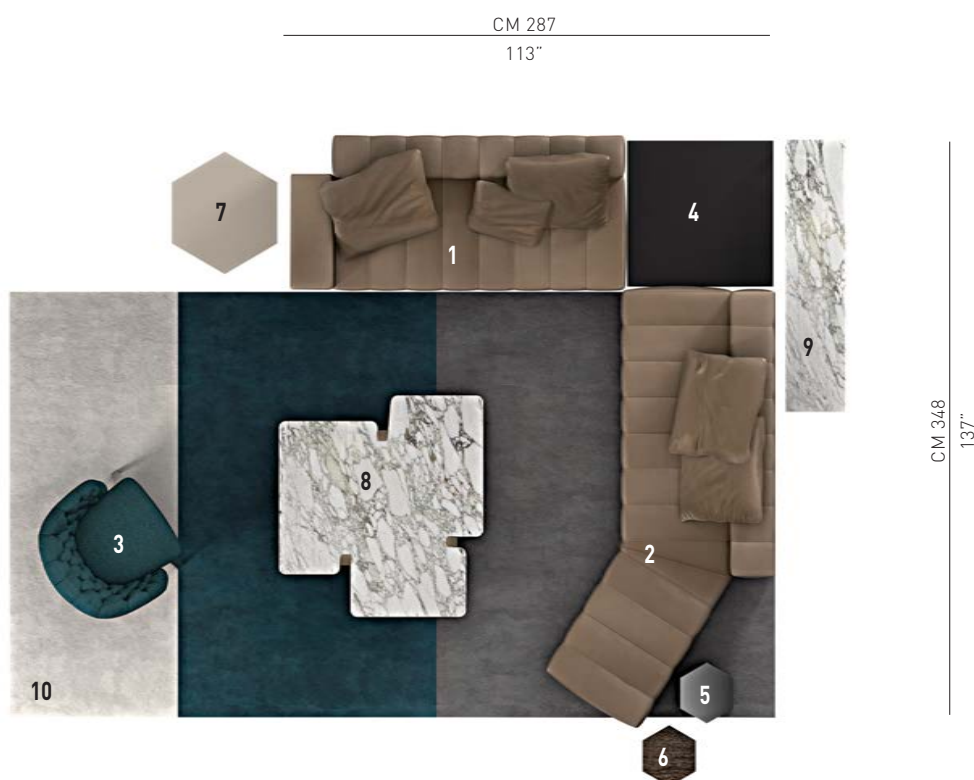

# FREEMAN "LOUNGE" — composizione 04

## COMPOSIZIONE DIVANO

- 1 **FREEMAN "LOUNGE"**  
ELEMENTO TERMINALE SX CM 196X91 H80
- 2 **FREEMAN "LOUNGE"**  
ELEMENTO INCLINATO PENISOLA SX  
CM 257X138 H80 - SCHIENALE SX 168

**8**  
**JACOB**  
TAVOLINO CM 130X120 H22

**9**  
**CALDER "BRONZE"**  
SIDE TABLE CM 160X35 H50

**10**  
**DIBBETS "FLAG"**  
TAPPETO CM 450X200